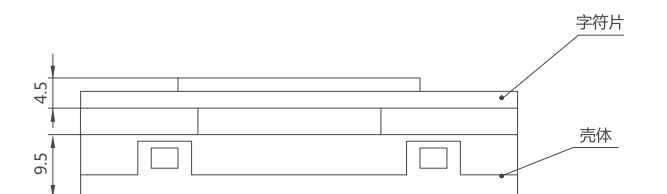

产品型号	XCP2-A2	XCP4-A	XCP4-D	XCP21-A	
产品类型	一体式操纵箱	分体式操纵箱	分体式操纵箱	分体式操纵箱	
按钮	机械按钮				
	BS34C	BS34D	BR34C	XBR27D(K)	BR35E BS35F
界面类型	6.4寸BND 6.4寸STN 6.4寸LED 7寸TFT 10.4寸TFT 12.1寸TFT	6.4寸BND 6.4寸STN 6.4寸LED	6.4寸BND 6.4寸STN 6.4寸LED	6.4寸LED	

○ 白色亚克力字符片，整体面板发光

○ 黑色亚克力字符片，字符部分发光

○ 全金属字符片

○ 尺寸仅供参考