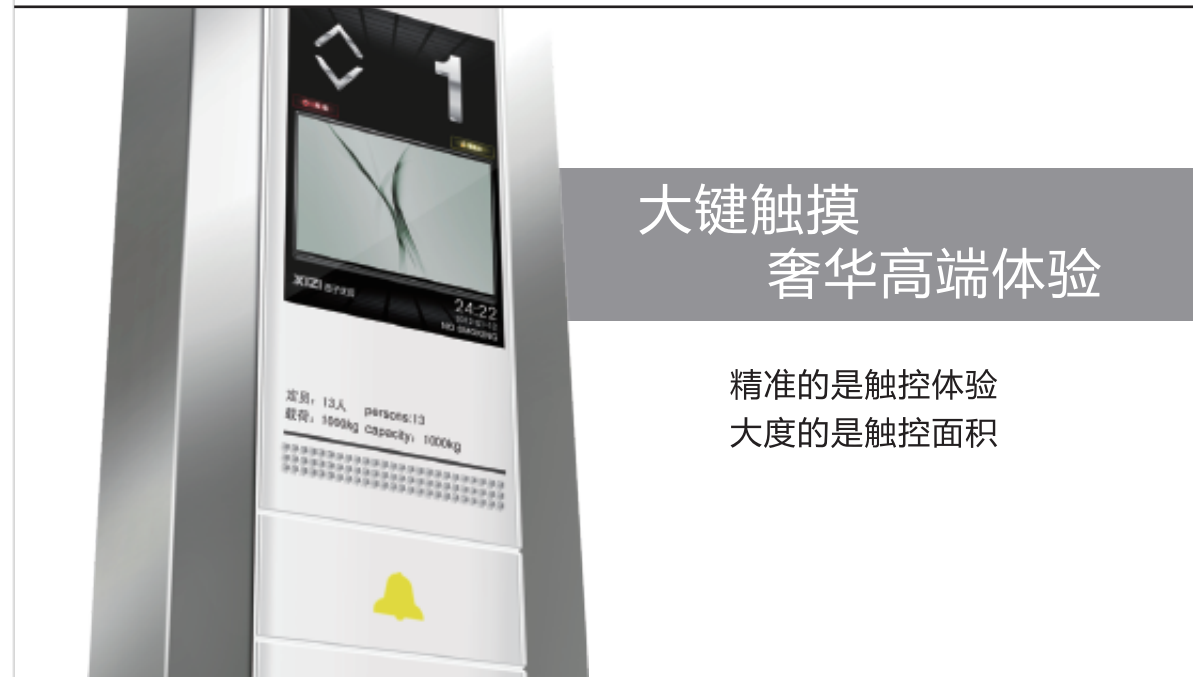

产品型号	XHB20-A	XHD20-B
产品类型	单梯召唤盒	厅外横显
产品尺寸	230*210*21	290*210*21
材质	铝合金	
按钮	机械按钮 BR35E	BS35F BR36E
显示器	4.3寸LED	6.4寸LED

更多介绍

PIANO RHYTHM
彰显品味 尊享品质

XHB2-C/XHB7-A 琴韵

音乐的精灵
 心灵的抚慰
 飘逸的触动
 是莫扎特的乐章

尺寸仅供参考

产品型号	XCP2-C
产品类型	触摸式操纵箱
按钮	电容式触摸按钮
界面类型	10.4寸TFT