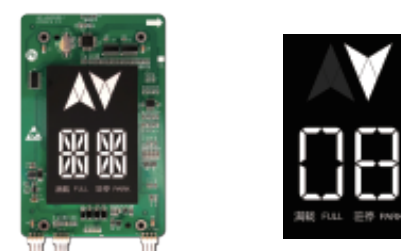

4.3" 单梯 段码

产品型号	4.3" 单梯 BND/STN	4.3" 并梯 BND/STN	6.4" BND/STN	7" BND/STN
显示区域 (mm)	54*92	115*86	128*94	152*85
整体尺寸 (mm)	74*138*16	130*126*16	153*129	187.5*112.4*28
安装孔位尺寸 (mm)	60*118	120*115	147*119	180*80

产品型号	4.3" 单梯 LED	4.3" 并梯 LED	6.4" LED	7" LED
显示区域 (mm)	85*55	110*85	140*90	136*58
整体尺寸 (mm)	90*140*6	143*147*6	140*140*16	190*108*16
安装孔位尺寸 (mm)	60*118	120*115	132*132	147*119