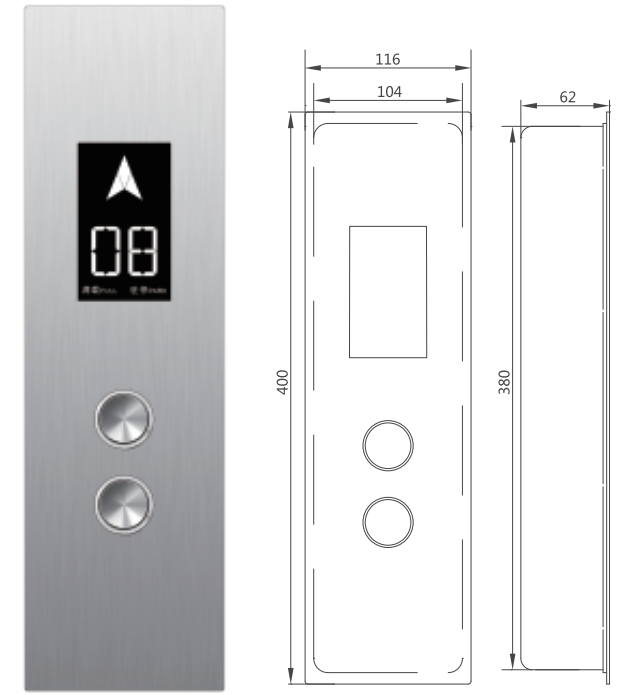

○ 尺寸仅供参考

薄 倾心 艺夺目
HL4-A/HL4-B 蝉翼

/岛台式设计/多视角光影/震撼新视界/

小旋转 大便利
/新型安装方式/
省螺钉 省时又省力

尺寸仅供参考

产品型号	HL4-A HL4-B
产品类型	壁挂式到站灯
材质	亚克力

更多介绍

金属材质	 发纹不锈钢  镜面钛黑  发纹玫瑰金  镜面玫瑰金  发纹褐色  镜面褐色
------	--

箭头样式	 JT 0  JT 1  JT 2  JT 3  JT 4  JT 5  JT 6  JT 7
------	---

灯光颜色	 白光  蓝光  黄光
------	--

XHB3-A

XHB3-B

XHB21-A

XHB4-A

XHB11-C

XHB12-F

产品型号	XHB11-C	XHB21-A	XHB12-F	XHB4-A	XHB3-A/XHB3-B
产品类型	无底盒召唤盒	无底盒召唤盒	无底盒召唤盒	有底盒召唤盒	无底盒召唤盒
材质	不锈钢				
界面类型	4.3寸LED  段码	4.3寸LED  点阵	4.3寸LED  段码	4.3寸BND/STN/TFT  BND  STN  风之舞	
按钮	机械按钮  BR36E	机械按钮  BR35E  BS35F	机械按钮  XBR34H  XBS34H	机械按钮  BS34C  BS34D  BR34C  BR27C	

产品型号	XCP2-A2	XCP4-A	XCP4-D	XCP21-A	
产品类型	一体式操纵箱	分体式操纵箱	分体式操纵箱	分体式操纵箱	
按钮	机械按钮				
					 
	BS34C	BS34D	BR34C	XBR27D(K)	BR35E BS35F
界面类型	6.4寸BND 6.4寸STN 6.4寸LED 7寸TFT 10.4寸TFT 12.1寸TFT	6.4寸BND 6.4寸STN 6.4寸LED	6.4寸BND 6.4寸STN 6.4寸LED	6.4寸LED	