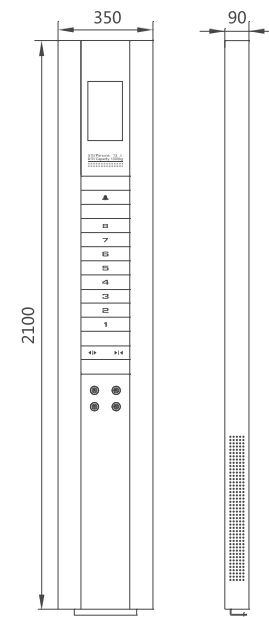

产品型号	XCP12-A		XHB12-A	
产品类型	分体式操纵箱	单梯召唤盒	并梯召唤盒	分体式召唤盒
产品尺寸	见详细产品规格表		301.4*90.6*12	261.2*90.6*12
材质	不锈钢		不锈钢	
按钮	机械按钮 XBS34G	 BS34F	 BR34D	
显示器	6.4寸BND 	6.4寸LED 	4.3寸BND 	4.3寸LED 
·横显	290*142*16  7寸BND		·到站灯	261.2*90.6*12
			·消防、基站	120*90.6*12

产品型号	XHB20-A	XHD20-B
产品类型	单梯召唤盒	厅外横显
产品尺寸	230*210*21	290*210*21
材质	铝合金	
按钮	机械按钮 BR35E	BS35F BR36E
显示器	4.3寸LED	6.4寸LED

更多介绍

PIANO RHYTHM
彰显品味 尊享品质

XHB2-C/XHB7-A 琴韵

音乐的精灵
 心灵的抚慰
 飘逸的触动
 是莫扎特的乐章

尺寸仅供参考

产品型号	XCP2-C
产品类型	触摸式操纵箱
按钮	电容式触摸按钮
界面类型	10.4寸TFT

产品型号	XHB7-A
产品类型	无底盒召唤盒
按钮	电容式触摸按钮
界面类型	4.3寸BND/TFT

SIMPLE

简约 不简单
奢华 不奢侈

XCP16-A 逸致

/材质的结合/
/色彩的碰撞/

是简约的开始
是奢华的诠释

。尺寸仅供参考

产品型号	XCP16-A
产品类型	家用型操纵箱
面板材质	白色亚克力+镜面/磨砂香槟金 黑色亚克力+镜面/发纹不锈钢
显示器	4.3寸TFT  黑底白字点阵 黑底白字段码 黑底黄字点阵
按钮	机械按钮  BR36E

产品型号	4.3" 单梯	4.3" 并梯	7"	8"	10.4"	12.1"	15"
显示区域 (mm)	54*92	116*87	152*85	178*101	211*158	244*183	304*228
外壳尺寸 (mm)	85*151*13	135*133*14	187*117*25	212*136*30	262*256*52	305*302*53	362*314*53
安装孔位尺寸 (mm)	60*118	120*115	80*180	106*204	222*244	240*290	250*280
屏幕分辨率	272*480	640*480	800*480		1024*768		