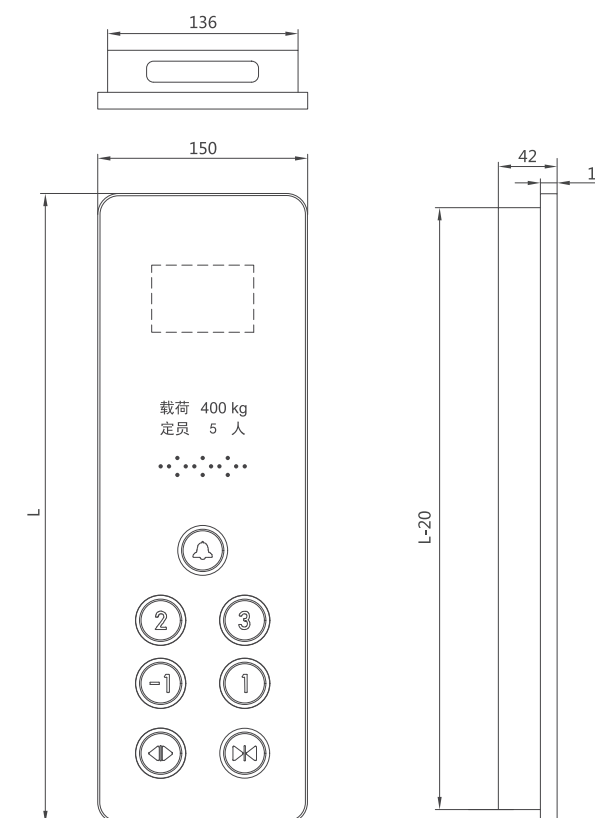

精雕细琢
格调生活

XCP15-B 焕奕

简洁的造型外观
鲜明的色彩搭配
家用配置的不二选择

※ 金色款为非标产品

/镜面边框/ /钻石切割/ /多彩配置/

产品型号	XCP15-B
产品类型	家用型操纵箱
材质	亚克力+镜面边框
按钮	机械按钮 BR36E
界面类型	4.3寸LED 点阵-白光

○ 尺寸仅供参考