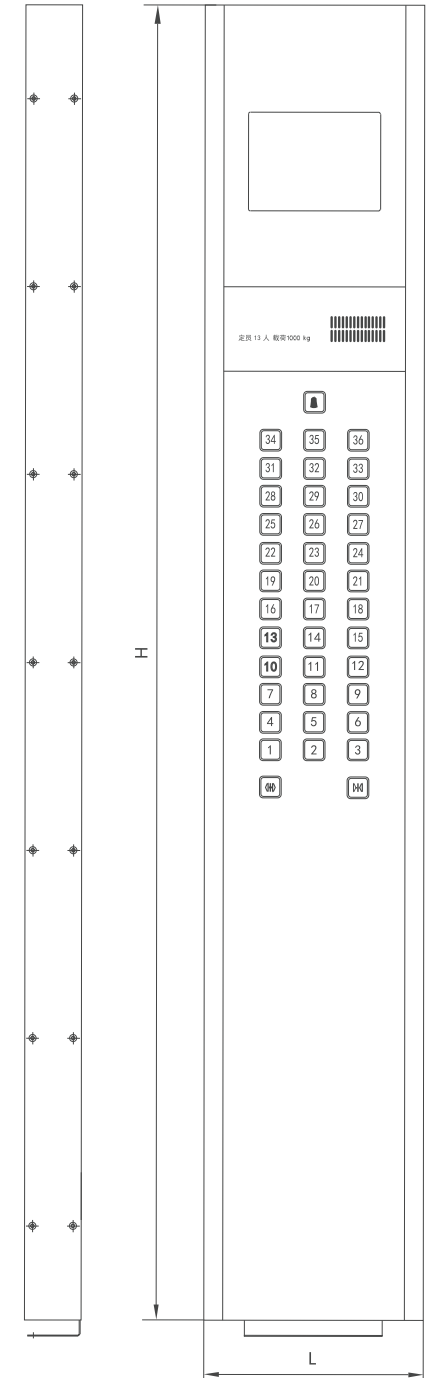

◦ 尺寸仅供参考

产品型号	XHB15-Mini
产品类型	家用型召唤盒
材质	黑色亚克力+白镜面边框 白色亚克力+香槟金边框
显示器	4.3寸LED (点阵/段码)  点阵-白光 段码-白光 点阵-黄光
按钮	机械按钮  BR36F-黑 BR36F-白

以简求臻 尊贵典范

XCP2-E 卓越

顶天立地
是一种担当
大气伟岸
犹如绅士般的责任
细节丝丝入扣
又如亲人陪伴左右
给予关怀

※ 高端定制款（非标）

○ 尺寸仅供参考

产品型号	XCP2-E	 <p>更多介绍</p>
产品类型	一体式操纵箱	
产品尺寸	见详细产品规格表	
面板材质	不锈钢	
按钮	<p>机械按钮</p>  <p>BS34C BS34D BR34C XBR27D(K)</p>	
界面类型	<p>6.4寸LED</p>  <p>红方世界 风之舞</p> <p>10.4寸TFT</p>  <p>段码 小清新 红色魅影</p>	

CONCISE&EXQUISITE
简洁精致
沉稳气度