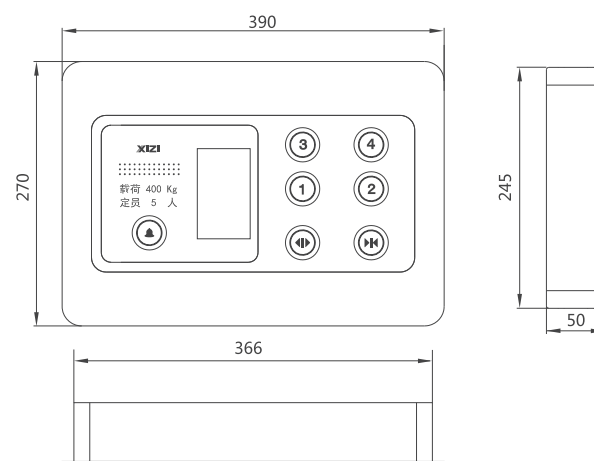

产品型号	XHB20-A	XHD20-B
产品类型	单梯召唤盒	厅外横显
产品尺寸	230*210*21	290*210*21
材质	铝合金	
按钮	机械按钮 BR35E	BS35F BR36E
显示器	4.3寸LED	6.4寸LED

更多介绍

PIANO RHYTHM
彰显品味 尊享品质

XHB2-C/XHB7-A 琴韵

音乐的精灵
 心灵的抚慰
 飘逸的触动
 是莫扎特的乐章

尺寸仅供参考

产品型号	XCP2-C
产品类型	触摸式操纵箱
按钮	电容式触摸按钮
界面类型	10.4寸TFT

产品型号	XHB7-A
产品类型	无底盒召唤盒
按钮	电容式触摸按钮
界面类型	4.3寸BND/TFT

SIMPLE

简约 不简单
奢华 不奢侈

XCP16-A 逸致

/材质的结合/
/色彩的碰撞/

是简约的开始
是奢华的诠释

。尺寸仅供参考

产品型号	XCP16-A
产品类型	家用型操纵箱
面板材质	白色亚克力+镜面/磨砂香槟金 黑色亚克力+镜面/发纹不锈钢
显示器	4.3寸TFT  黑底白字点阵 黑底白字段码 黑底黄字点阵
按钮	机械按钮  BR36E

产品型号	4.3" 单梯	4.3" 并梯	7"	8"	10.4"	12.1"	15"
显示区域 (mm)	54*92	116*87	152*85	178*101	211*158	244*183	304*228
外壳尺寸 (mm)	85*151*13	135*133*14	187*117*25	212*136*30	262*256*52	305*302*53	362*314*53
安装孔位尺寸 (mm)	60*118	120*115	80*180	106*204	222*244	240*290	250*280
屏幕分辨率	272*480	640*480	800*480		1024*768		