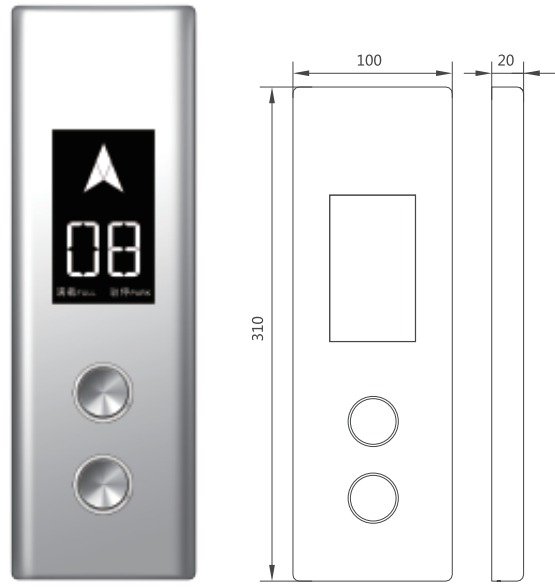

XHB3-A

产品型号	XHB11-C	XHB21-A	XHB12-F	XHB4-A	XHB3-A/XHB3-B
产品类型	无底盒召唤盒	无底盒召唤盒	无底盒召唤盒	有底盒召唤盒	无底盒召唤盒
材质	不锈钢				
界面类型	4.3寸LED 段码	4.3寸LED 点阵	4.3寸LED 段码	4.3寸BND/STN/TFT BND STN 风之舞	
按钮	机械按钮 BR36E	机械按钮 BR35E BS35F	机械按钮 XBR34H XBS34H	机械按钮 BS34C BS34D BR34C BR27C