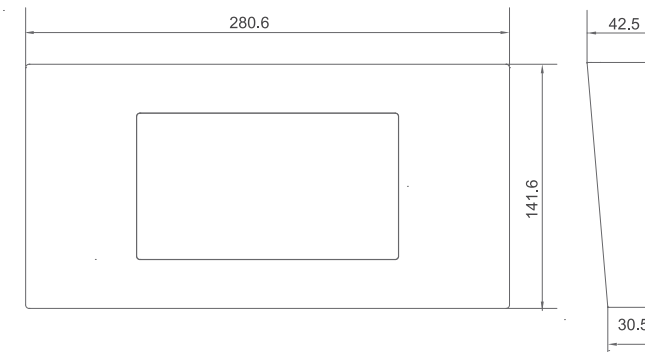

产品型号	HL3-A	HL3-B
产品类型	有底盒到站钟	
材质	不锈钢面板+亚克力	
灯光搭配	上下双白光 / 上红下绿	

产品型号	XHD1-A
产品类型	横显
材质	不锈钢

7寸BND/STN

显示器

7寸TFT

○ 尺寸仅供参考

● 表示按钮可选微光

4.3" 单梯 BND

产品型号	4.3" 单梯	4.3" 并梯	7"	8"	10.4"	12.1"	15"
显示区域 (mm)	54*92	116*87	152*85	178*101	211*158	244*183	304*228
外壳尺寸 (mm)	85*151*13	135*133*14	187*117*25	212*136*30	262*256*52	305*302*53	362*314*53
安装孔位尺寸 (mm)	60*118	120*115	80*180	106*204	222*244	240*290	250*280
屏幕分辨率	272*480	640*480	800*480		1024*768		