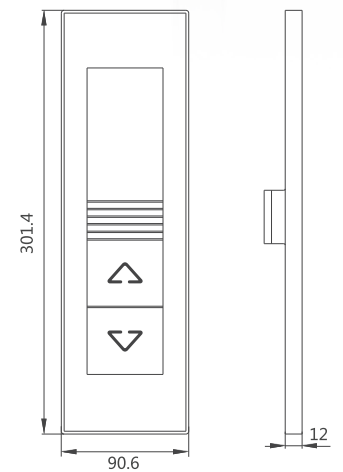

产品型号	XCP12-A		XHB12-A	
产品类型	分体式操纵箱	单梯召唤盒	并梯召唤盒	分体式召唤盒
产品尺寸	见详细产品规格表		301.4*90.6*12	261.2*90.6*12
材质	不锈钢		不锈钢	
按钮	机械按钮 XBS34G	 BS34F	 BR34D	
显示器	6.4寸BND 	6.4寸LED 	4.3寸BND 	4.3寸LED 
·横显	290*142*16  7寸BND		·到站灯	261.2*90.6*12
			·消防、基站	120*90.6*12

产品型号	XHB20-A	XHD20-B
产品类型	单梯召唤盒	厅外横显
产品尺寸	230*210*21	290*210*21
材质	铝合金	
按钮	机械按钮 BR35E	BS35F BR36E
显示器	4.3寸LED	6.4寸LED

更多介绍

PIANO RHYTHM
彰显品味 尊享品质

XHB2-C/XHB7-A 琴韵

音乐的精灵
 心灵的抚慰
 飘逸的触动
 是莫扎特的乐章

尺寸仅供参考

产品型号	XCP2-C
产品类型	触摸式操纵箱
按钮	电容式触摸按钮
界面类型	10.4寸TFT