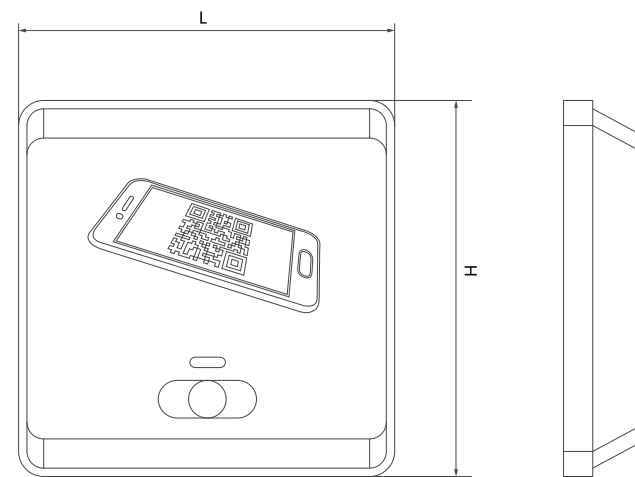

尺寸仅供参考

产品型号	SQB2-A
产品类型	二维码智联控制器
面板材质	亚克力+不锈钢边框
使用环境	轿内厅外均可配置
使用方式	刷码呼梯、刷码选层 IC卡识别
产品功能	电梯权限控制
产品效果	灯光反馈扫码结果 红灯：扫码不通过 绿灯：扫码通过 黄灯：二维码失效