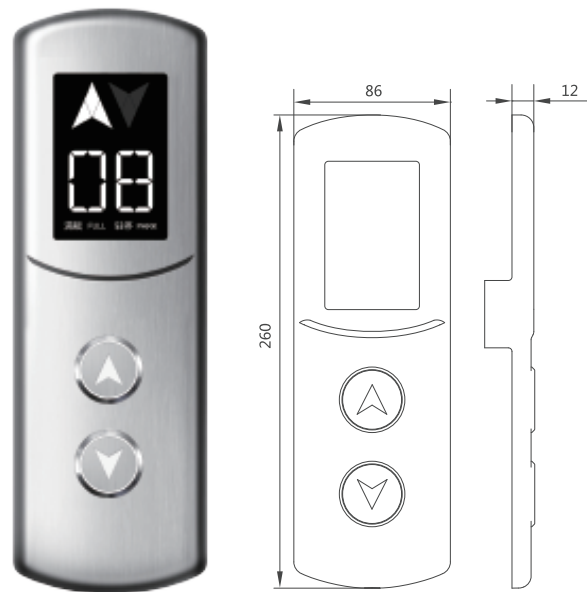

○ 尺寸仅供参考

薄 倾心 艺夺目
HL4-A/HL4-B 蝉翼

/岛台式设计/多视角光影/震撼新视界/

小旋转 大便利
/新型安装方式/
省螺钉 省时又省力

尺寸仅供参考

产品型号	HL4-A HL4-B
产品类型	壁挂式到站灯
材质	亚克力

更多介绍

金属材质	 发纹不锈钢  镜面钛黑  发纹玫瑰金  镜面玫瑰金  发纹褐色  镜面褐色
------	--

箭头样式	 JT 0  JT 1  JT 2  JT 3  JT 4  JT 5  JT 6  JT 7
------	---

灯光颜色	 白光  蓝光  黄光
------	--

XHB3-A

XHB3-B

XHB21-A

XHB4-A

XHB11-C

XHB12-F

产品型号	XCP2-A2	XCP4-A	XCP4-D	XCP21-A	
产品类型	一体式操纵箱	分体式操纵箱	分体式操纵箱	分体式操纵箱	
按钮	机械按钮				
					 
	BS34C	BS34D	BR34C	XBR27D(K)	BR35E BS35F
界面类型	6.4寸BND 6.4寸STN 6.4寸LED 7寸TFT 10.4寸TFT 12.1寸TFT	6.4寸BND 6.4寸STN 6.4寸LED	6.4寸BND 6.4寸STN 6.4寸LED	6.4寸LED	