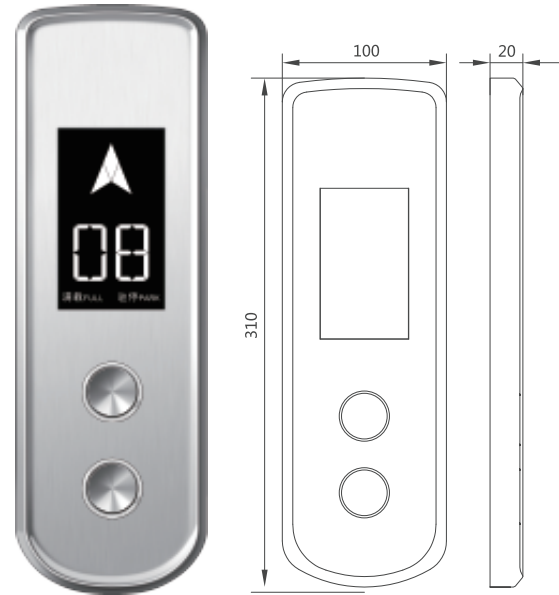

XHB3-B

产品型号	XHB11-C	XHB21-A	XHB12-F	XHB4-A	XHB3-A/XHB3-B
产品类型	无底盒召唤盒	无底盒召唤盒	无底盒召唤盒	有底盒召唤盒	无底盒召唤盒
材质	不锈钢				
界面类型	4.3寸LED 段码	4.3寸LED 点阵	4.3寸LED 段码	4.3寸BND/STN/TFT BND STN 风之舞	
按钮	机械按钮 BR36E	机械按钮 BR35E BS35F	机械按钮 XBR34H XBS34H	机械按钮 BS34C BS34D BR34C BR27C