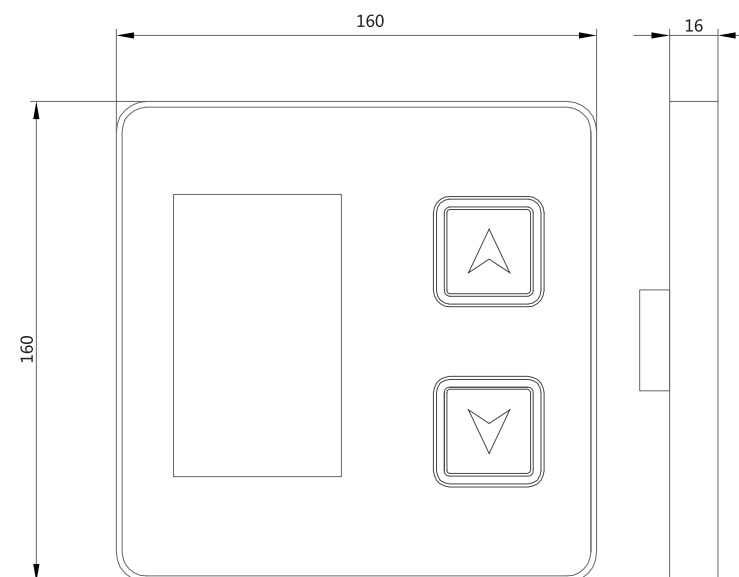

XHB6-B 纯美

突破固有思维
全新视觉效果

※ 此款为非标产品

方形亚克力
搭配金属边框
简约超薄
带来全新体验

○ 尺寸仅供参考

产品型号	XHB6-B
产品类型	无底盒召唤盒
材质	亚克力+不锈钢
按钮	机械按钮  BS35F
界面类型	4.3寸LED  段码  点阵

智能扫描 联动控制

SQB2-A 极敏

产品型号	4.3" 单梯	4.3" 并梯	7"	8"	10.4"	12.1"	15"
显示区域 (mm)	54*92	116*87	152*85	178*101	211*158	244*183	304*228
外壳尺寸 (mm)	85*151*13	135*133*14	187*117*25	212*136*30	262*256*52	305*302*53	362*314*53
安装孔位尺寸 (mm)	60*118	120*115	80*180	106*204	222*244	240*290	250*280
屏幕分辨率	272*480	640*480	800*480		1024*768		