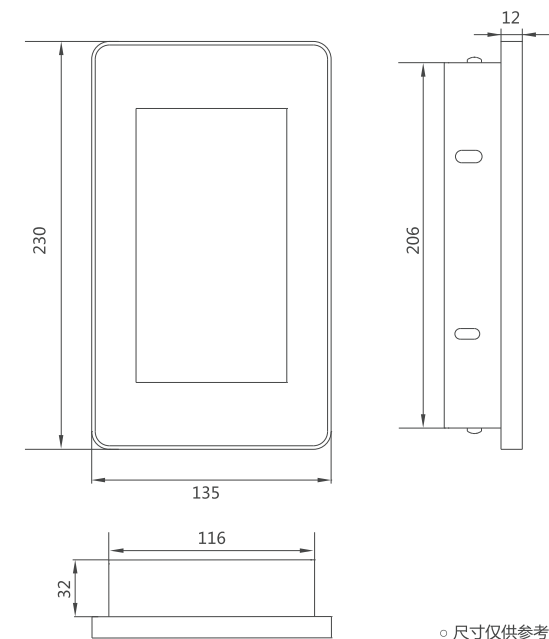

○ 尺寸仅供参考

产品型号	XCP2-E	 <p>更多介绍</p>
产品类型	一体式操纵箱	
产品尺寸	见详细产品规格表	
面板材质	不锈钢	
按钮	<p>机械按钮</p>  <p>BS34C BS34D BR34C XBR27D(K)</p>	
界面类型	<p>6.4寸LED</p>  <p>红方世界 风之舞</p> <p>10.4寸TFT</p>  <p>段码 小清新 红色魅影</p>	

CONCISE&EXQUISITE
简洁精致
沉稳气度

● 雅致白

一触即应 才便捷

让你告别机械时代

让召唤更高端

产品型号	XHB8-B
产品类型	触摸式召唤盒
面板材质	钢化玻璃 (黑色/白色)
显示器	7寸TFT

○ 尺寸仅供参考

LUXURY&BEAUTY

轻奢灵动 华美天成

XHB6-B 纯美

突破固有思维
全新视觉效果

※ 此款为非标产品

方形亚克力
搭配金属边框
简约超薄
带来全新体验

○ 尺寸仅供参考

产品型号	XHB6-B
产品类型	无底盒召唤盒
材质	亚克力+不锈钢
按钮	机械按钮  BS35F
界面类型	4.3寸LED  段码  点阵

智能扫描 联动控制

SQB2-A 极敏

产品型号	4.3" 单梯	4.3" 并梯	7"	8"	10.4"	12.1"	15"
显示区域 (mm)	54*92	116*87	152*85	178*101	211*158	244*183	304*228
外壳尺寸 (mm)	85*151*13	135*133*14	187*117*25	212*136*30	262*256*52	305*302*53	362*314*53
安装孔位尺寸 (mm)	60*118	120*115	80*180	106*204	222*244	240*290	250*280
屏幕分辨率	272*480	640*480	800*480		1024*768		