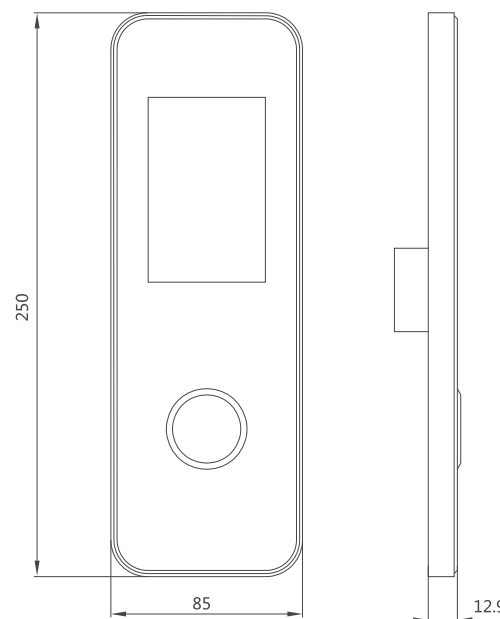

产品型号	XHB20-A	XHD20-B
产品类型	单梯召唤盒	厅外横显
产品尺寸	230*210*21	290*210*21
材质	铝合金	
按钮	机械按钮 BR35E	BS35F BR36E
显示器	4.3寸LED	6.4寸LED

更多介绍

PIANO RHYTHM
彰显品味 尊享品质

XHB2-C/XHB7-A 琴韵

音乐的精灵
 心灵的抚慰
 飘逸的触动
 是莫扎特的乐章

尺寸仅供参考

产品型号	XCP2-C
产品类型	触摸式操纵箱
按钮	电容式触摸按钮
界面类型	10.4寸TFT

◦ 尺寸仅供参考

产品型号	XHB15-Mini
产品类型	家用型召唤盒
材质	黑色亚克力+白镜面边框 白色亚克力+香槟金边框
显示器	4.3寸LED (点阵/段码)  点阵-白光 段码-白光 点阵-黄光
按钮	机械按钮  BR36F-黑 BR36F-白

以简求臻 尊贵典范

XCP2-E 卓越

顶天立地
是一种担当
大气伟岸
犹如绅士般的责任
细节丝丝入扣
又如亲人陪伴左右
给予关怀

※ 高端定制款（非标）

○ 尺寸仅供参考

产品型号	XCP2-E	 <p>更多介绍</p>
产品类型	一体式操纵箱	
产品尺寸	见详细产品规格表	
面板材质	不锈钢	
按钮	<p>机械按钮</p>  <p>BS34C BS34D BR34C XBR27D(K)</p>	
界面类型	<p>6.4寸LED</p>  <p>红方世界 风之舞</p> <p>10.4寸TFT</p>  <p>段码 小清新 红色魅影</p>	

CONCISE&EXQUISITE
简洁精致
沉稳气度

产品型号	4.3" 单梯	4.3" 并梯	7"	8"	10.4"	12.1"	15"
显示区域 (mm)	54*92	116*87	152*85	178*101	211*158	244*183	304*228
外壳尺寸 (mm)	85*151*13	135*133*14	187*117*25	212*136*30	262*256*52	305*302*53	362*314*53
安装孔位尺寸 (mm)	60*118	120*115	80*180	106*204	222*244	240*290	250*280
屏幕分辨率	272*480	640*480	800*480		1024*768		