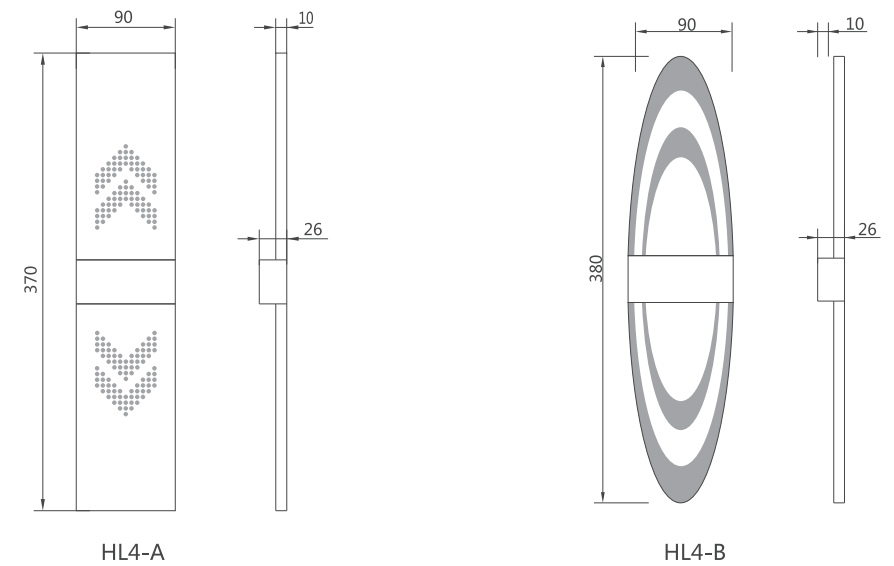

○ 尺寸仅供参考

薄 倾心 艺夺目
HL4-A/HL4-B 蝉翼

/岛台式设计/多视角光影/震撼新视界/

小旋转 大便利
/新型安装方式/
省螺钉 省时又省力

尺寸仅供参考

产品型号	HL4-A HL4-B
产品类型	壁挂式到站灯
材质	亚克力

更多介绍

金属材质	 发纹不锈钢  镜面钛黑  发纹玫瑰金  镜面玫瑰金  发纹褐色  镜面褐色
------	--