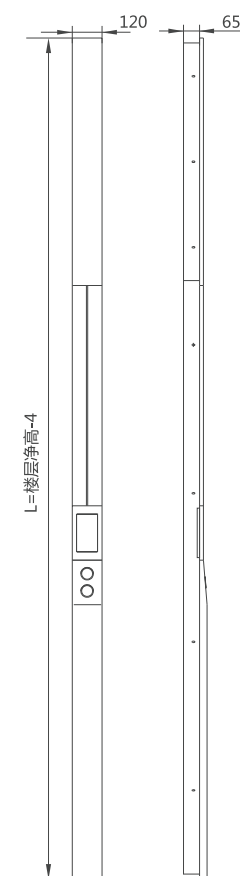

产品型号	XCP12-A		XHB12-A	
产品类型	分体式操纵箱	单梯召唤盒	并梯召唤盒	分体式召唤盒
产品尺寸	见详细产品规格表		301.4*90.6*12	261.2*90.6*12
材质	不锈钢		不锈钢	
按钮	机械按钮 XBS34G	 BS34F	 BR34D	
显示器	6.4寸BND 	6.4寸LED 	4.3寸BND 	4.3寸LED 
·横显	290*142*16  7寸BND		·到站灯	261.2*90.6*12
			·消防、基站	120*90.6*12

○ 尺寸仅供参考

薄 倾心 艺夺目
HL4-A/HL4-B 蝉翼

/岛台式设计/多视角光影/震撼新视界/

小旋转 大便利
/新型安装方式/
省螺钉 省时又省力

尺寸仅供参考

产品型号	HL4-A HL4-B
产品类型	壁挂式到站灯
材质	亚克力

更多介绍

金属材质	 发纹不锈钢  镜面钛黑  发纹玫瑰金  镜面玫瑰金  发纹褐色  镜面褐色
------	--

箭头样式	 JT 0  JT 1  JT 2  JT 3  JT 4  JT 5  JT 6  JT 7
------	---

灯光颜色	 白光  蓝光  黄光
------	--

XHB3-A

XHB3-B

XHB21-A

XHB4-A

XHB11-C

XHB12-F