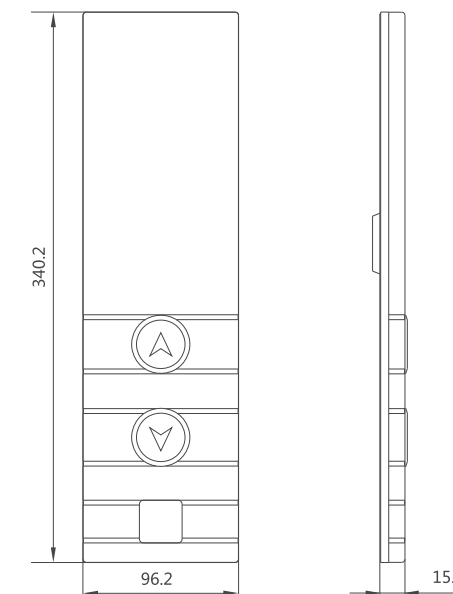

◦ 尺寸仅供参考

产品型号	XHB15-Mini
产品类型	家用型召唤盒
材质	黑色亚克力+白镜面边框 白色亚克力+香槟金边框
显示器	4.3寸LED (点阵/段码)  点阵-白光 段码-白光 点阵-黄光
按钮	机械按钮  BR36F-黑 BR36F-白

以简求臻 尊贵典范

XCP2-E 卓越

顶天立地
是一种担当
大气伟岸
犹如绅士般的责任
细节丝丝入扣
又如亲人陪伴左右
给予关怀

※ 高端定制款（非标）

○ 尺寸仅供参考

产品型号	XCP2-E	 <p>更多介绍</p>
产品类型	一体式操纵箱	
产品尺寸	见详细产品规格表	
面板材质	不锈钢	
按钮	<p>机械按钮</p>  <p>BS34C BS34D BR34C XBR27D(K)</p>	
界面类型	<p>6.4寸LED</p>  <p>红方世界 风之舞</p> <p>10.4寸TFT</p>  <p>段码 小清新 红色魅影</p>	

CONCISE&EXQUISITE
简洁精致
沉稳气度

XHB19-A 睿益

以完美线条勾勒
以工艺彰显独特
点缀你的大气不凡

产品型号	XHB19-A
产品类型	无底盒召唤盒
材质	塑料
按钮	机械按钮  BR35E  BS35F  BR36E
界面类型	4.3寸LED  段码  点阵

尺寸仅供参考

ZERO DISTANCE
零距离 触摸之旅

精致触感 水漾体验

XHB8-B 灵锐

● 经典黑