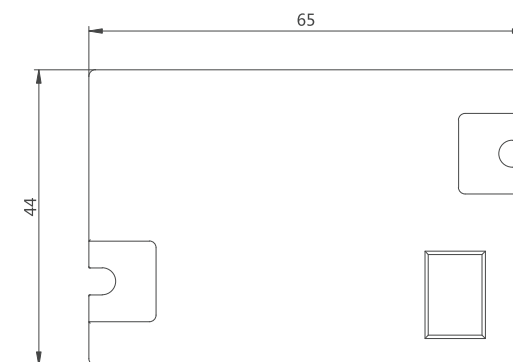

产品型号	XCP2-A2	XCP4-A	XCP4-D	XCP21-A	
产品类型	一体式操纵箱	分体式操纵箱	分体式操纵箱	分体式操纵箱	
按钮	机械按钮				
	BS34C	BS34D	BR34C	XBR27D(K)	BR35E BS35F
界面类型	6.4寸BND 6.4寸STN 6.4寸LED 7寸TFT 10.4寸TFT 12.1寸TFT	6.4寸BND 6.4寸STN 6.4寸LED	6.4寸BND 6.4寸STN 6.4寸LED	6.4寸LED	

○ 白色亚克力字符片，整体面板发光

○ 黑色亚克力字符片，字符部分发光

○ 全金属字符片

○ 尺寸仅供参考