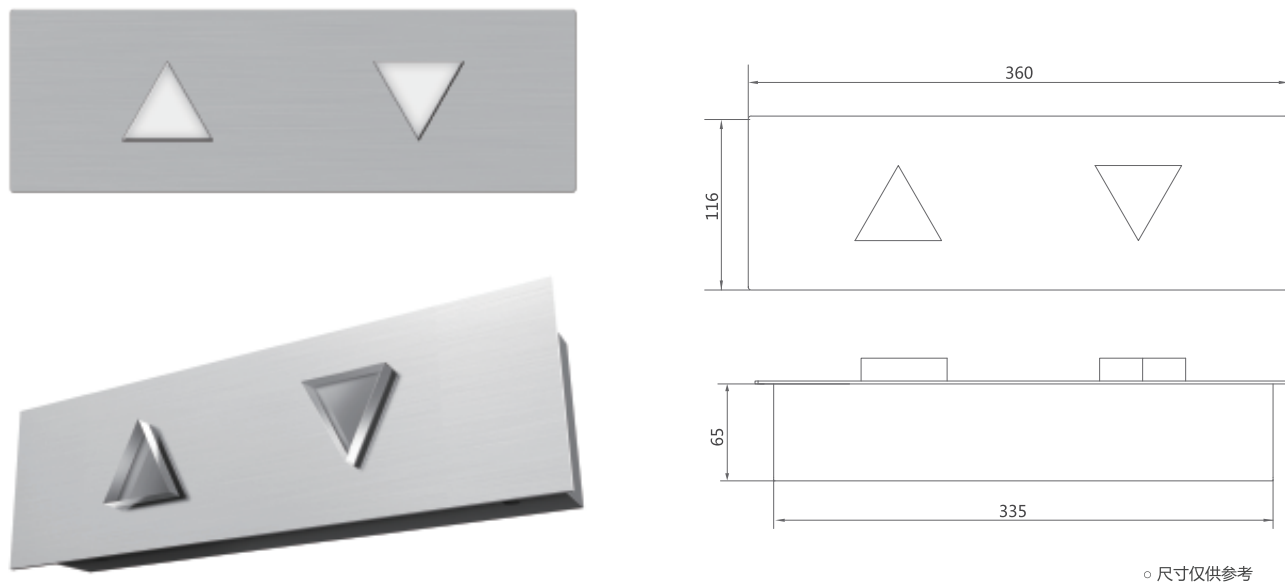

HL3-B

○ 尺寸仅供参考

产品型号	HL3-A	HL3-B
产品类型	有底盒到站钟	
材质	不锈钢面板+亚克力	
灯光搭配	上下双白光 / 上红下绿