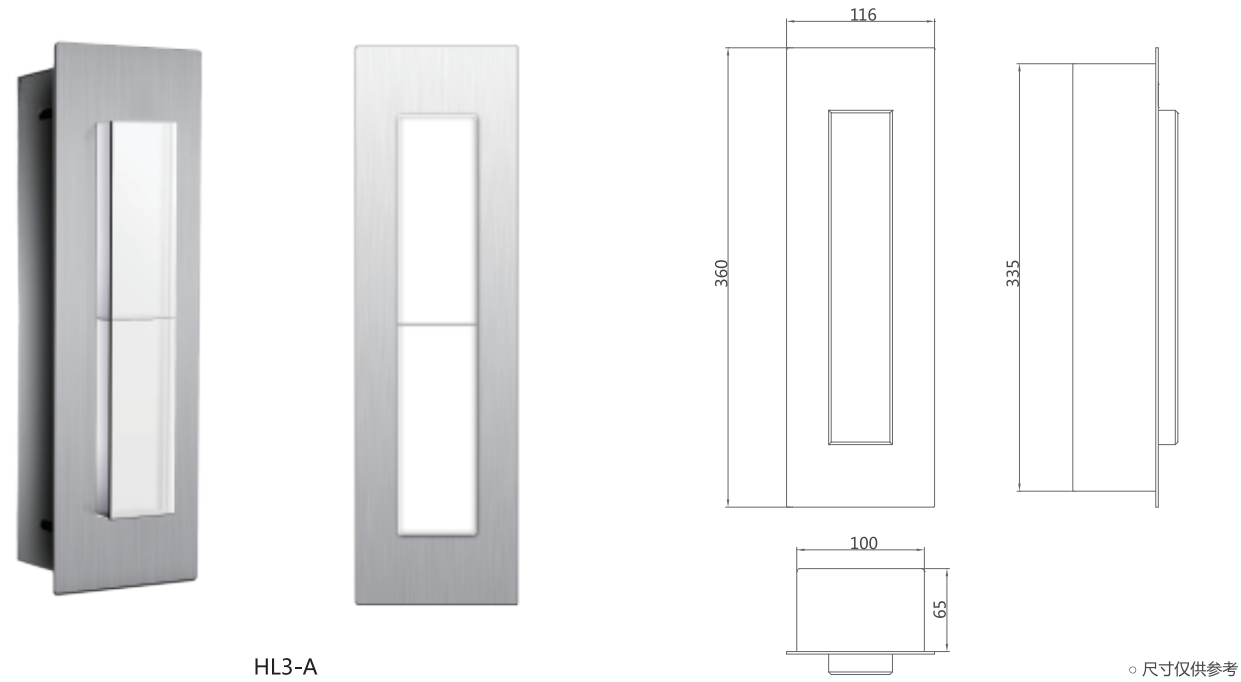

HL3-A

○ 尺寸仅供参考