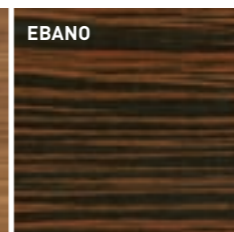

JUGLANS

NOCE

EBANO