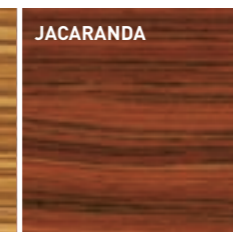

ZEBRANO

JUGLANS

JACARANDA