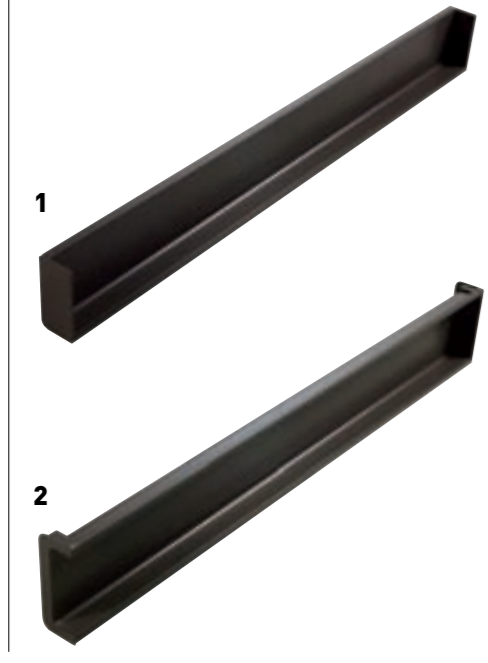

interni metropolitani

medusa

medusa interni metropolitani

MEDUSA ebano lucido / mix Andromeda nero lucido

**PROFILI GOLA ALLUMINIO BROWN
CON INSERTO IN LEGNO OPACO**
GROOVE STRIPS ALUMINIUM BROWN
WITH INSERT MAT WOOD

1_ PROFILO SUPERIORE UPPER STRIP
2_ PROFILO CENTRALE CENTRAL STRIP

PROFILI GOLA ALLUMINIO BROWN
GROOVE STRIPS ALUMINIUM BROWN

ZOCCOLI
PLINTHS

3_ LEGNO OPACO MAT WOOD
4_ LEGNO LUCIDO GLOSSY WOOD
5_ ALLUMINIO BROWN ALUMINIUM BROWN