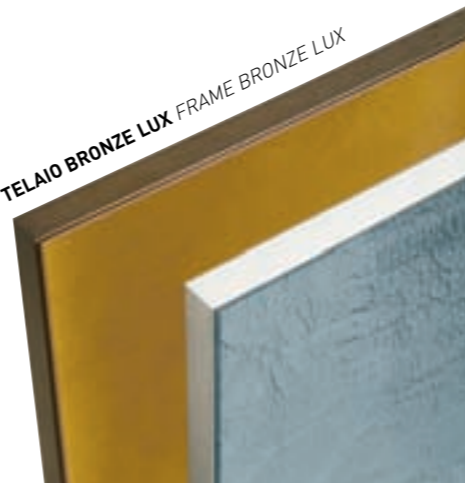

TELAIO CHROME LUX
FRAME CHROME LUX

interni metropolitani

medusa