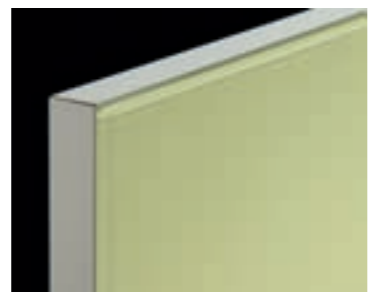

Particolare mod. Pratica con maniglia zebra
Close-up model Pratica with handle zebra

Particolare Maxima cuoio
Close-up Maxima cuoio

Particolare tavolo mod. Argo
Close-up table model Argo

MAXIMA CUOIO

maniglia/ handle oak

MAXIMA disponibile in vetro UNICOLOR, vetri MULTICOLOR CUOIO e LAMINATI

MAXIMA available in vetro UNICOLOR, vetri MULTICOLOR CUOIO e LAMINATI

PRATICA UNICOLOR

maniglia/ handle zebra

PRATICA disponibile **solo** in vetro UNICOLOR
PRATICA available **only** in vetro UNICOLOR